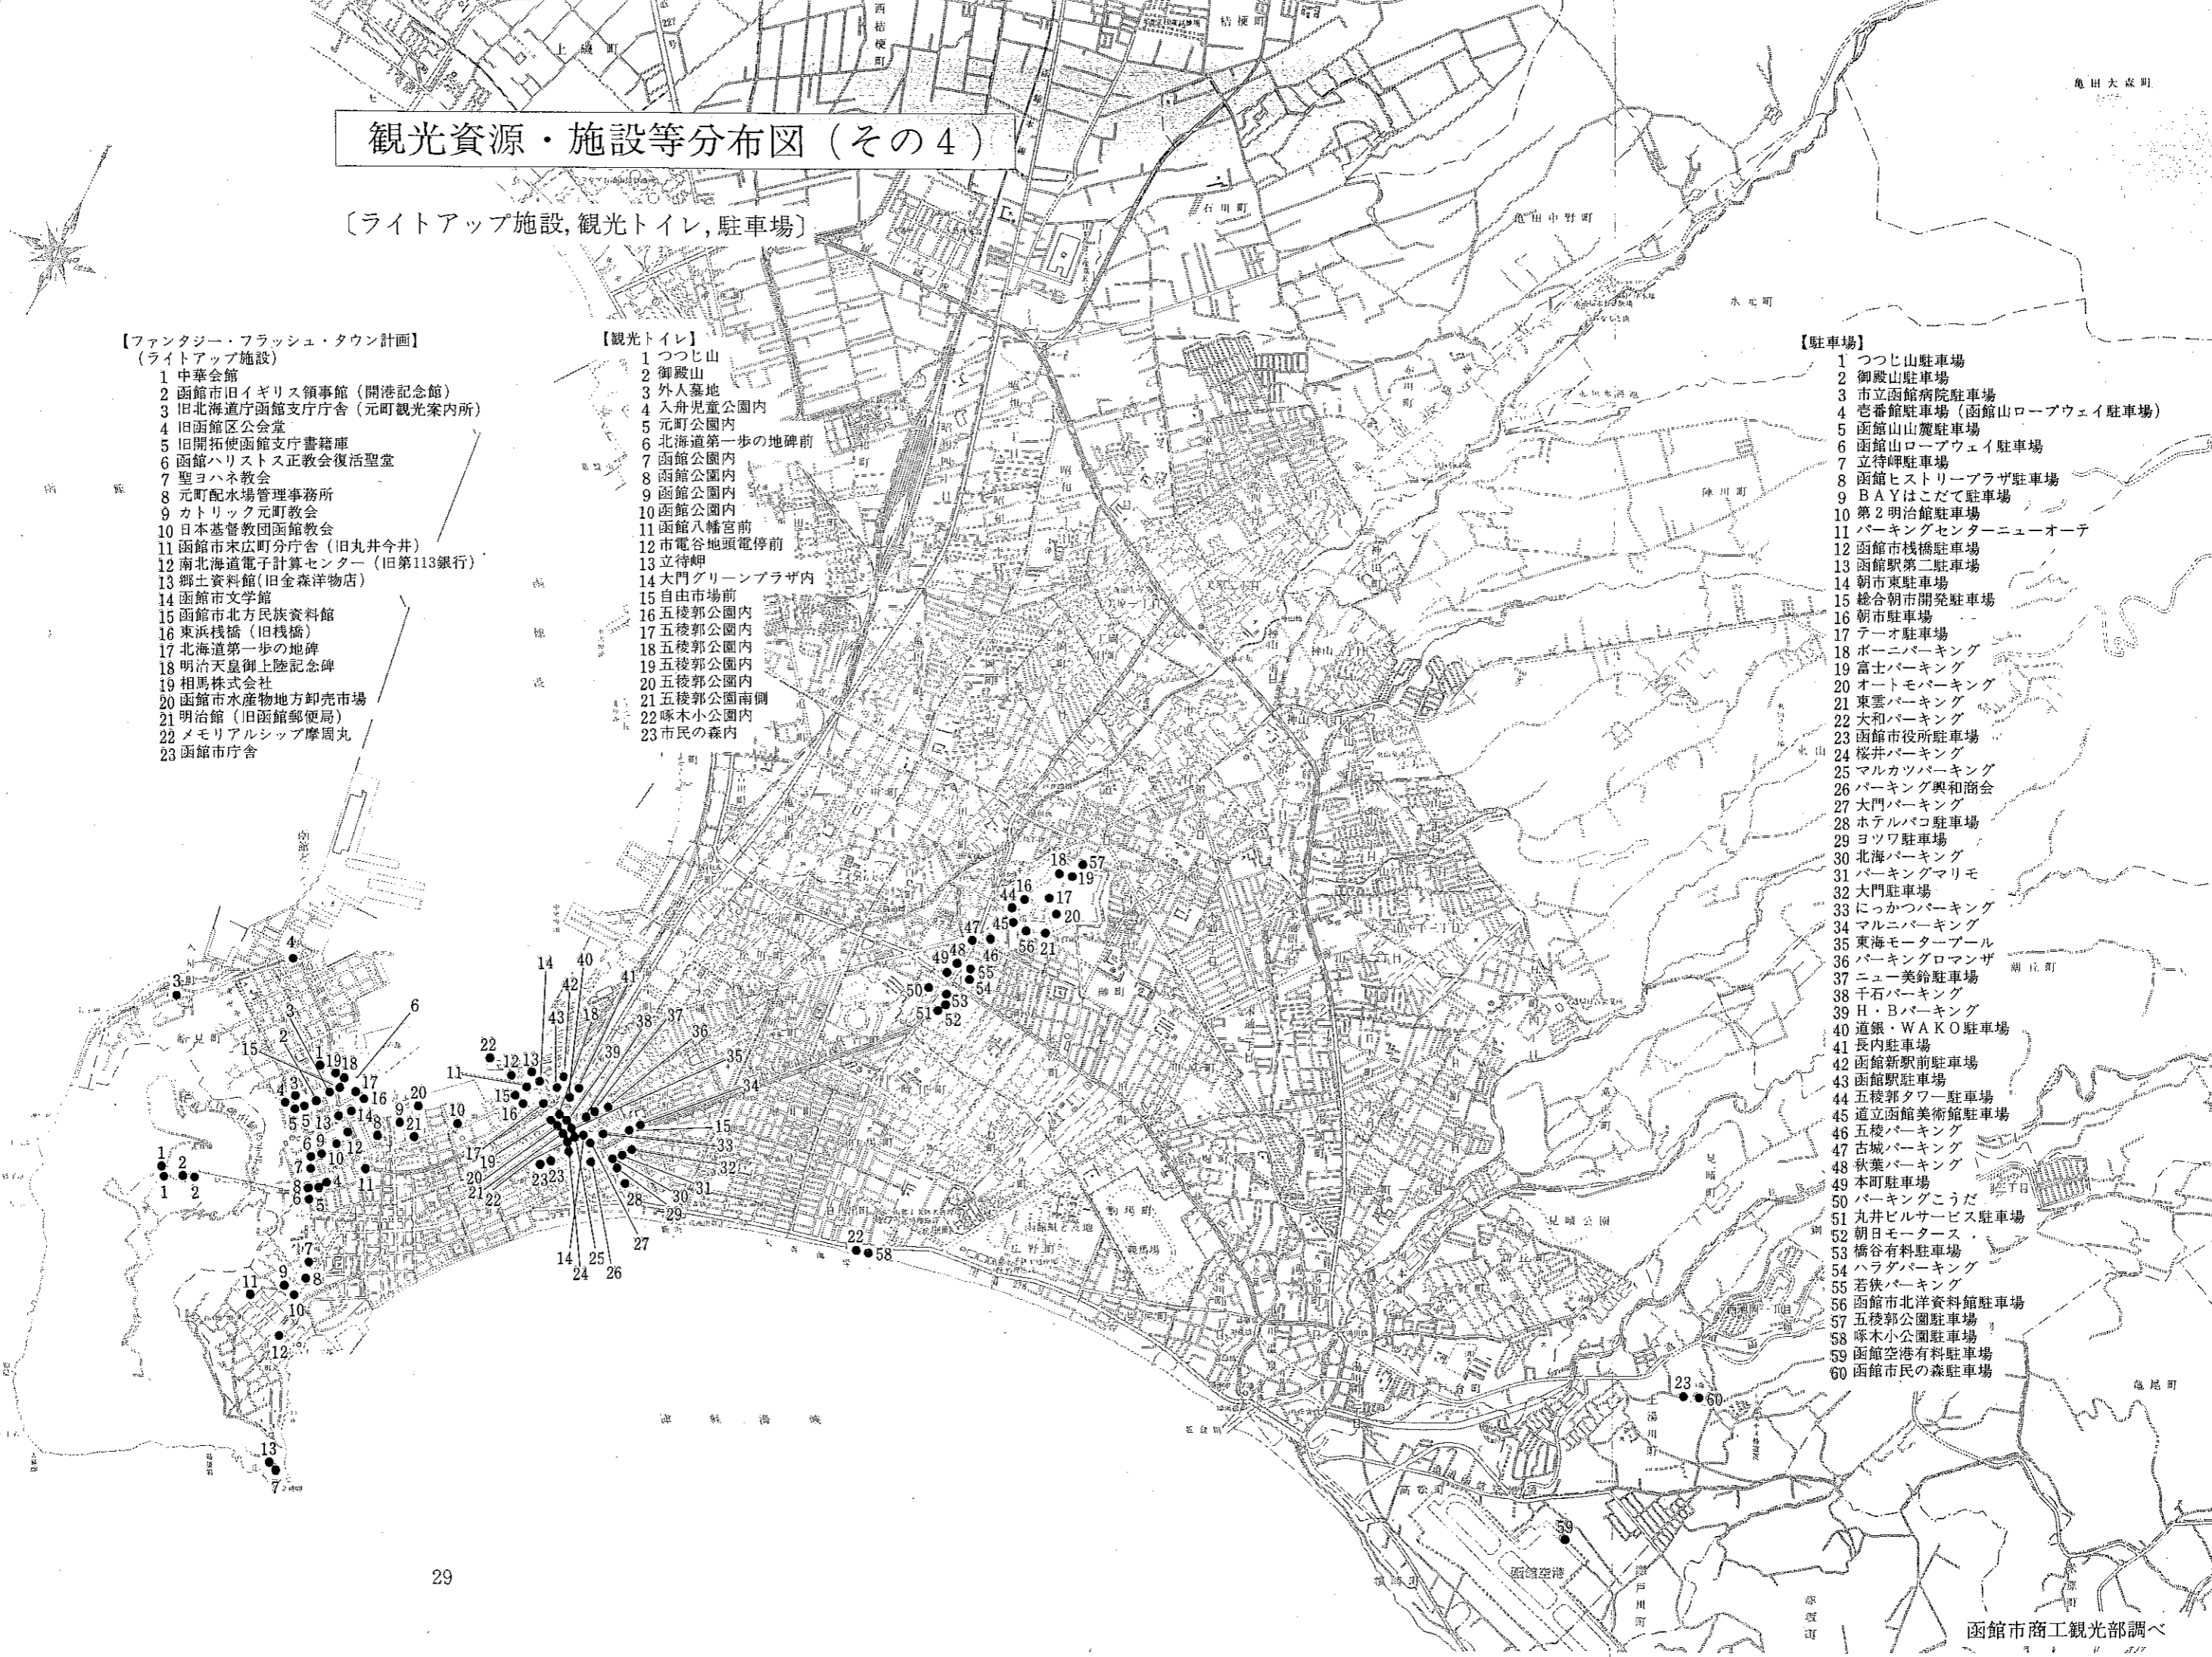

【その他】

- 1 有無両縁塔
- 2 鯨族供養塔
- 3 イカモニュメント
- 4 故開拓使沖鷹丸船長堀口君真之碑
- 5 どうぶつ慰霊碑
- 6 樺太引揚者上陸記念碑
- 7 颱風海難者慰霊之碑
- 8 桜の碑
- 9 桜記念植樹碑
- 10 一万号記念桜植樹
- 11 男爵墓の碑
- 12 老松のいわれ
- 13 日朝友好の桜
- 14 貞治の碑
- 15 函館山登山道の記
- 16 函館公園由来の碑
- 17 海山奇勝
- 18 方位石
- 19 立待岬の碑
- 20 おもちゃの碑
- 21 五重の塔
- 22 もりたの池碑
- 23 見晴公園天龍の石
- 24 香雪園いわれの碑

【観光トイレ】

- 1 つつじ山
- 2 御殿山
- 3 外人墓地
- 4 入舟児童公園内
- 5 元町公園内
- 6 北海道第一歩の地碑前
- 7 函館公園内
- 8 函館公園内
- 9 函館公園内
- 10 函館公園内
- 11 函館八幡宮前
- 12 市電谷地頭電停前
- 13 立待岬
- 14 大門グリーンプラザ内
- 15 自由市場前
- 16 五稜郭公園内
- 17 五稜郭公園内
- 18 五稜郭公園内
- 19 五稜郭公園内
- 20 五稜郭公園内
- 21 五稜郭公園南側
- 22 啄木小公園内
- 23 市民の森内

観光資源・施設等分布図（その5）

（宿泊施設）

【駅前地区 1】

- (ホテル・旅館)
- 1 函館国際ホテル
 - 2 旅館かねそ
 - 3 ビジネスホテルファンタス
 - 4 ビジネスホテルライトハウス
 - 5 ホテルニューオーテ
 - 6 玉久旅館
 - 7 三川旅館
 - 8 大黒屋旅館
 - 9 函館ハーバービューホテル
 - 10 ホテルキクヤ
 - 11 曙旅館
 - 12 柴田屋旅館
 - 13 アクアガーデンホテル
 - 14 松前屋旅館
 - 15 津軽屋
 - 16 ホテルニュー小島
 - 17 美芳旅館