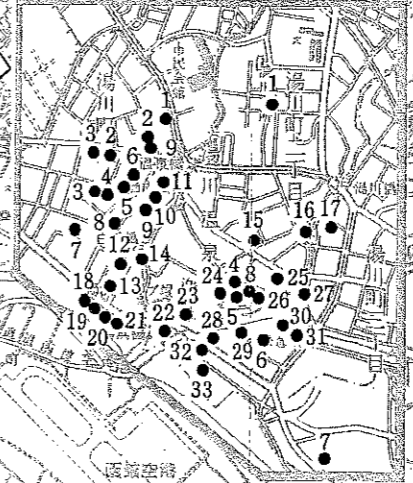

西部地区

駅前地区 2

【駅前地区 2】

- (ホテル・旅館)
- 1 ホテル江差屋
 - 2 みやぎホテル
 - 3 ホテル駅前
 - 4 ビジネスホテルシャロームイン2
 - 5 ホテルモンブラン
 - 6 ホテル第2オーシャン
 - 7 十和田旅館
 - 8 函館プラザホテル
 - 9 旅館敷島
 - 10 ホテルニュー美鈴
 - 11 函館グリーンホテル
 - 12 松風旅館
 - 13 旭屋旅館
 - 14 ビジネス旅館静香
 - 15 松浜旅館
 - 16 函館パークホテル
 - 17 シティホテルアテナ
 - 18 スカイホテル
 - 19 ホテルリッチ函館
 - 20 竹田旅館
 - 21 内田旅館
 - 22 ホテルサンシティ函館

(ペンション・民宿)

- 1 民宿あかつき
- 2 和風ビジネスホテルアトホーム
- 3 民宿みかみ荘
- 4 民宿ざひじかた
- 5 ビジネス旅館昭和
- 6 民宿旅館喜多美
- 7 民宿旅館さざなみ
- 8 民宿旅館やすはら
- 9 民宿やすらぎ

その他の地区

【湯の川地区】

(ホテル・旅館)

- 1 ホテル雨宮館
- 2 湯元啄木亭
- 3 辰巳旅館
- 4 湯川温泉旅館玉久
- 5 湯の川めんどり亭
- 6 湯元啄木亭別荘飛天
- 7 旅館松風苑
- 8 万惣ホテル
- 9 温泉旅館仙波
- 10 温泉旅館さかえ
- 11 花びしホテル
- 12 アーバンホテル勝良
- 13 一乃松
- 14 温泉旅館石邸
- 15 ホテル新松
- 16 温泉旅館弥生荘
- 17 大黒屋旅館
- 18 湯の川プリンスホテル
- 19 湯の川温泉若松
- 20 湯の浜ホテル
- 21 湯の川ホテル平成館
- 22 ビジネスホテルすけ川
- 23 湯の川観光ホテル

- 24 ホテル湯元河畔亭
- 25 竹葉新葉亭
- 26 割烹旅館鱗
- 27 ホテル御園
- 28 ホテル入川
- 29 丸仙旅館
- 30 温泉旅館都
- 31 ホテル湯の川
- 32 温泉旅館大滝
- 33 湯の川グランドホテル

(ペンション・民宿)

- 1 民宿湯川エンジニアハウス
- 2 民宿やまおやじ
- 3 民宿温泉北の宿
- 4 温泉民宿ユベツ館
- 5 温泉民宿あきま
- 6 温泉民宿かつこ
- 7 ペンション湯本漁火館
- 8 民宿さくら温泉
- 9 プチハウスくれいん

湯の川地区

観光資源・施設等分布図 (その6)

[主要観光道路]