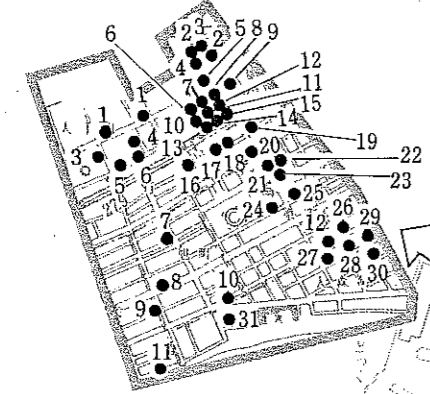

観光資源・施設等分布図（その5）

（宿泊施設）

【駅前地区 1】

1. (ホテル・旅館)
1. 1 函館国際ホテル
  2. 2 旅館かねそ
  3. 3 ビジネスホテルファンタス
  4. 4 ビジネスホテルライトハウス
  5. 5 ホテルニューオーテ
  6. 6 玉久旅館
  7. 7 三川旅館
  8. 8 大黒屋旅館
  9. 9 函館ハーバービューホテル
  10. 10 ホテルキクヤ
  11. 11 曙旅館
  12. 12 柴田屋旅館
  13. 13 アクアガーデンホテル
  14. 14 松前屋旅館
  15. 15 津軽屋
  16. 16 ホテルニュー小島
  17. 17 美芳旅館

1. 18 千福
2. 19 フィットネスホテル330函館
3. 20 辺見旅館
4. 21 箱根旅館
5. 22 越前屋旅館
6. 23 松坂屋旅館
7. 24 カスタニエホテル
8. 25 ホテル松園
9. 26 ホテル大山
10. 27 ホテル函館ロイヤル
11. 28 ビジネスイン花ホテル
12. 29 ホテルまるやす
13. 30 ビジネスインニューイズミ
14. 31 函館温泉ホテル

(ペンション・民宿)

1. 1 民宿函館荘
2. 2 民宿あさいち
3. 3 民宿ナイスデザイン
4. 4 民宿のんのん
5. 5 民宿くま
6. 6 民宿旅路
7. 7 民宿北の街
8. 8 民宿にこにこ島
9. 9 民宿赤い帽子
10. 10 民宿すどう
11. 11 民宿いさりび
12. 12 民宿しのめ

【その他の地区】

(ホテル・旅館)

1. 1 ホテルハコダテテント
2. 2 ビジネスホテル大坂
3. 3 旅館ららぽーと函館
4. 4 ホテルオーランド
5. 5 赤川ホテルさかえ
6. 6 ステイハウスふきのとう
7. 7 ビジネスホテルオークロ
8. 8 ビジネスホテルシャロームイン本店
9. 9 ホテルホワイトボックス
10. 10 ビジネスホテルブリッチ
11. 11 ビジネスホテルつじむら
12. 12 ビジネスホテルよしずみ
13. 13 アネックスホテルテトラ
14. 14 ホテルテトラ
15. 15 ホテルエスパル
16. 16 パシフィックリゾートはこだて
17. 17 ホテル法華クラブ函館店
18. 18 ホテルシェナ五稜郭
19. 19 ホテルリードコア
20. 20 ホテルロイヤル柏木
21. 21 ホテルニューアテナ
22. 22 アリソンインターナショナルホテルともえ
23. 23 シーサイドインヤマニ

(ペンション・民宿)

1. 1 民宿旅館みまつ
2. 2 民宿エルム荘
3. 3 ペンションスカディー
4. 4 シティペンションファイブスター
5. 5 民宿ビーブル
6. 6 ペンションパリスラブレット
7. 7 ビジネスペンション池ちゃんズハウス
8. 8 民宿帆馬車
9. 9 ビジネス民宿ウイング
10. 10 民宿あけぼし
11. 11 民宿静和荘
12. 12 民宿むつみ荘
13. 13 民宿北洋