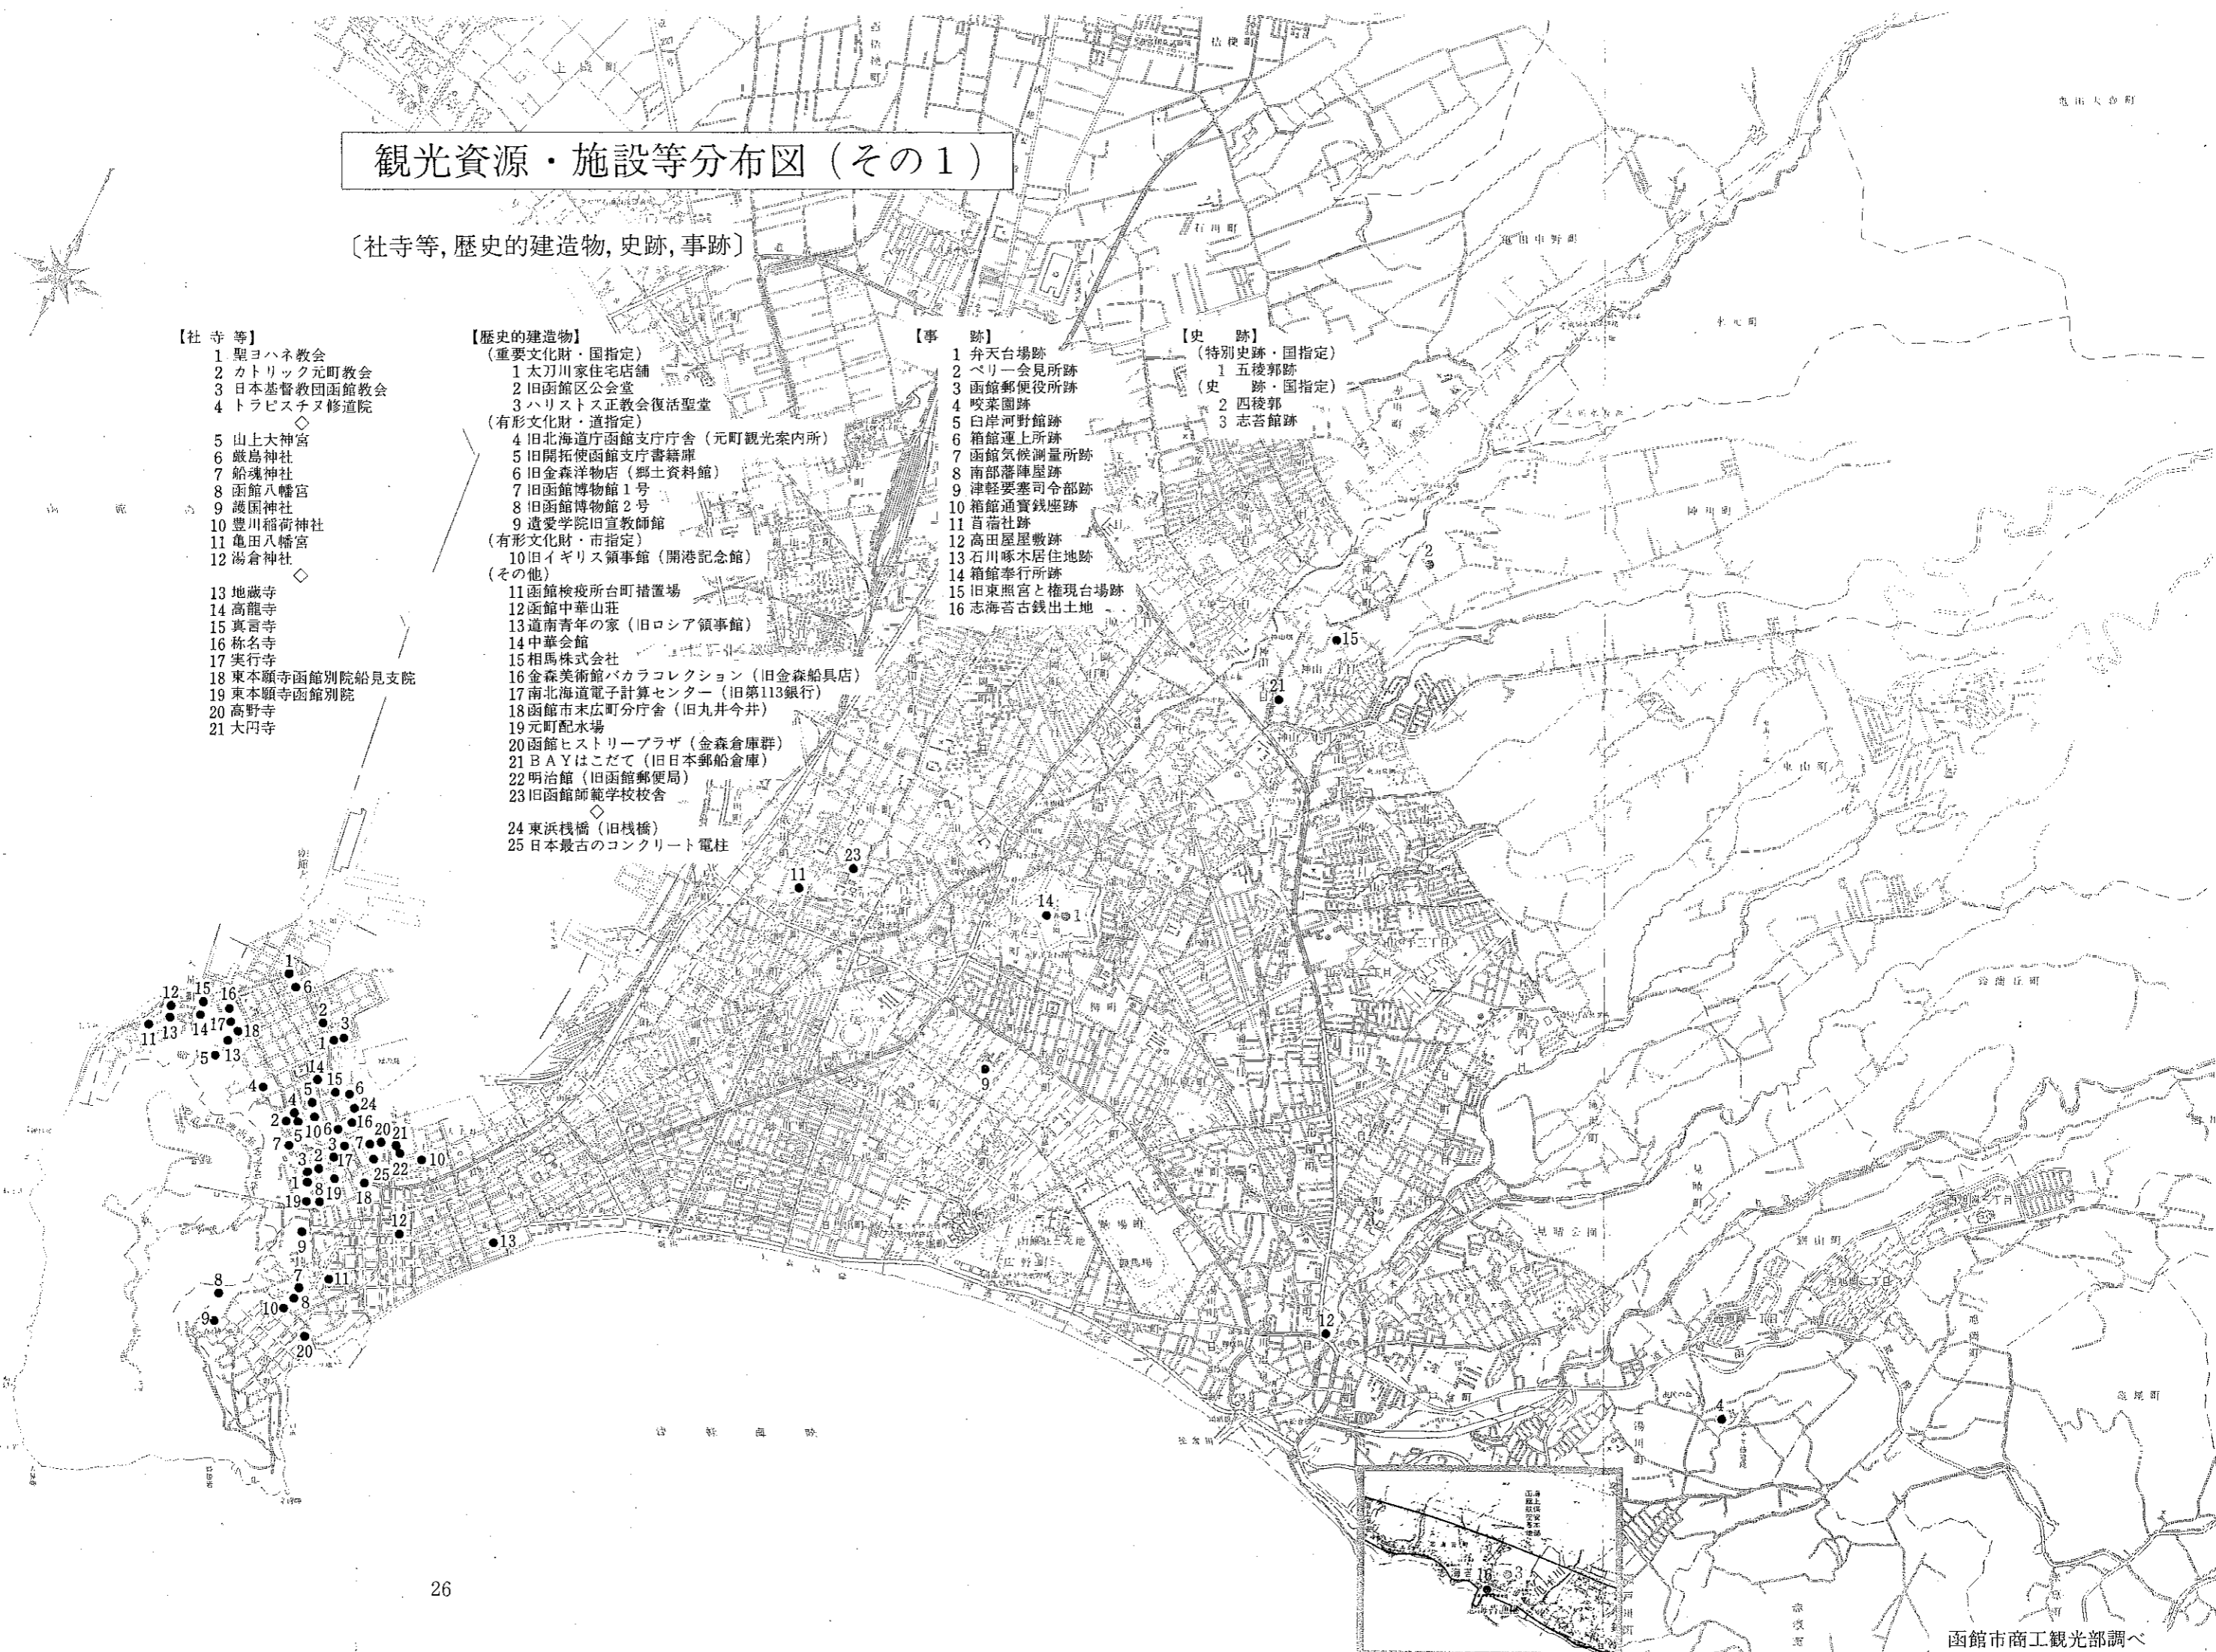

- 24 東浜棧橋（旧棧橋）
- 25 日本最古のコンクリート電柱

【事跡】

- 1 弁天台場跡
- 2 ベリー一会見所跡
- 3 函館郵便役所跡
- 4 咬菜園跡
- 5 白岸河野館跡
- 6 箱館運上所跡
- 7 函館気候測量所跡
- 8 南部藩陣屋跡
- 9 津軽要塞司令部跡
- 10 箱館通寶銭座跡
- 11 首蒔社跡
- 12 高田屋屋敷跡
- 13 石川啄木居住地跡
- 14 箱館奉行所跡
- 15 旧東照宮と権現台場跡
- 16 志海苔古銭出土地

【史跡】

(特別史跡・国指定)

- 1 五稜郭跡

(史跡・国指定)

- 2 四後郭
- 3 志苔館跡

観光資源・施設等分布図 (その2)

[文化施設, 公園, スポーツ・レクリエーション施設, 見学・体験施設, 観光施設, その他]

【文化施設, 公園】