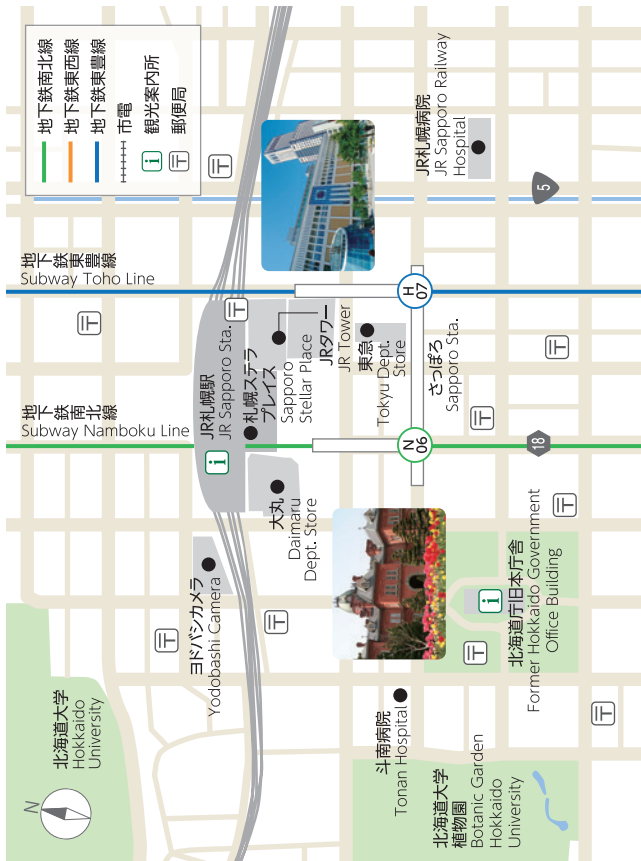

便利集

道案内や観光案内などをするとき、便利な情報をまとめました。

もし、あなただけでは解決できない場合がありましたら、巻末の「お助け電話帳」もご活用ください。
あなたの"おもてなし"のお役に立ちますように。

札幌市営交通案内

地下鉄路線図 Subway

市電路線図 Streetcar

●は地下鉄との乗継指定停留場

※西4丁目・狸小路・すすきのの停留場は、地下鉄大通・すすきの・豊水すすきのの駅のいずれでも乗り継ぎできます。

札幌市内中心部マップ Central Sapporo Map

札幌市内マップ Sapporo Map

🔍 おもな都市・JR路線・空港マップ

Main cities, JR, Airports