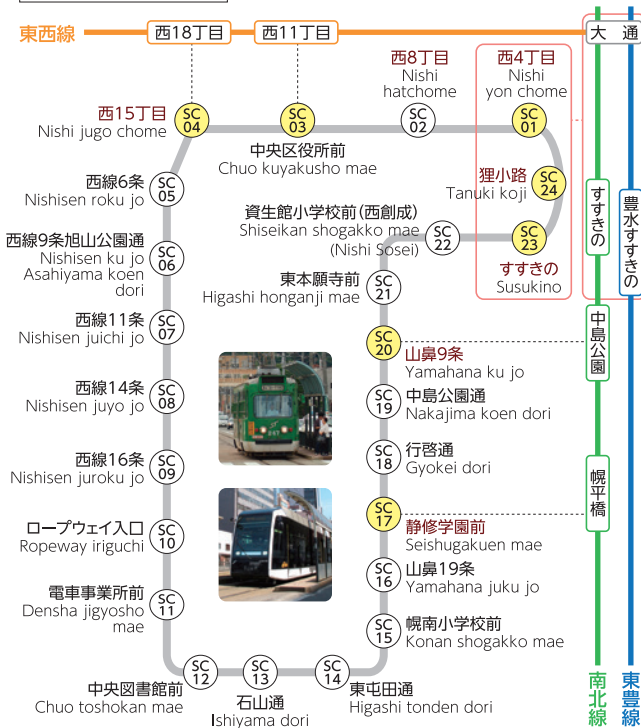

便利集

道案内や観光案内などをするとき、便利な情報をまとめました。

もし、あなただけでは解決できない場合がありましたら、巻末の「お助け電話帳」もご活用ください。
あなたの"おもてなし"のお役に立ちますように。

札幌市営交通案内

地下鉄路線図 Subway

市電路線図 Streetcar

●は地下鉄との乗継指定停留場

※西4丁目・狸小路・すすきのの停留場は、地下鉄大通・すすきの・豊水すすきのの駅のいずれでも乗り継ぎできます。

札幌市内中心部マップ Central Sapporo Map

札幌市内マップ Sapporo Map

🔍 おもな都市・JR路線・空港マップ

Main cities, JR, Airports