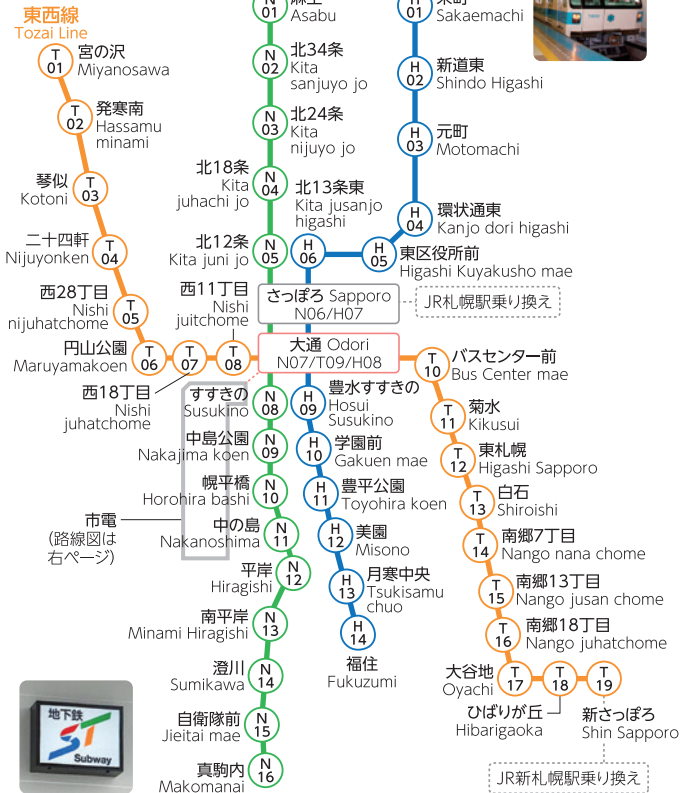

便利集

道案内や観光案内などをするとき、便利な情報をまとめました。

もし、あなただけでは解決できない場合がありましたら、巻末の「お助け電話帳」もご活用ください。
あなたの"おもてなし"のお役に立ちますように。

札幌市営交通案内

地下鉄路線図 Subway

市電路線図 Streetcar

●は地下鉄との乗継指定停留場

※西4丁目・狸小路・すすきのの停留場は、地下鉄大通・すすきの・豊水すすきのの駅のいずれでも乗り継ぎできます。

札幌市内中心部マップ Central Sapporo Map

札幌市内マップ Sapporo Map

🔍 おもな都市・JR路線・空港マップ

Main cities, JR, Airports