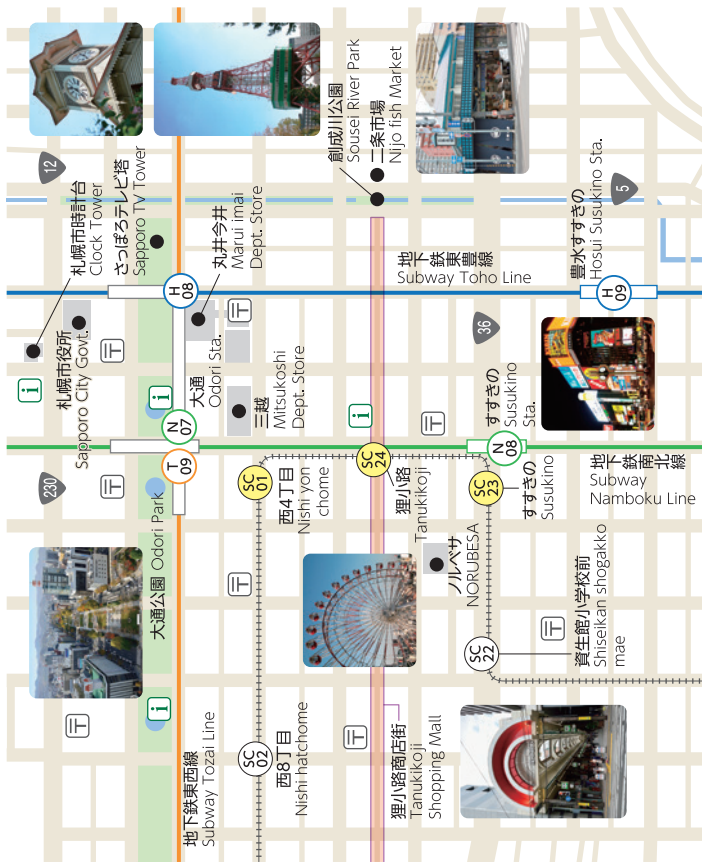

便利集

道案内や観光案内などをするとき、便利な情報をまとめました。

もし、あなただけでは解決できない場合がありましたら、巻末の「お助け電話帳」もご活用ください。
あなたの"おもてなし"のお役に立ちますように。

札幌市営交通案内

地下鉄路線図 Subway

市電路線図 Streetcar

●は地下鉄との乗継指定停留場

※西4丁目・狸小路・すすきのの停留場は、地下鉄大通・すすきの・豊水すすきのの駅のいずれでも乗り継ぎできます。

札幌市内中心部マップ Central Sapporo Map

札幌市内マップ Sapporo Map

🔍 おもな都市・JR路線・空港マップ

Main cities, JR, Airports