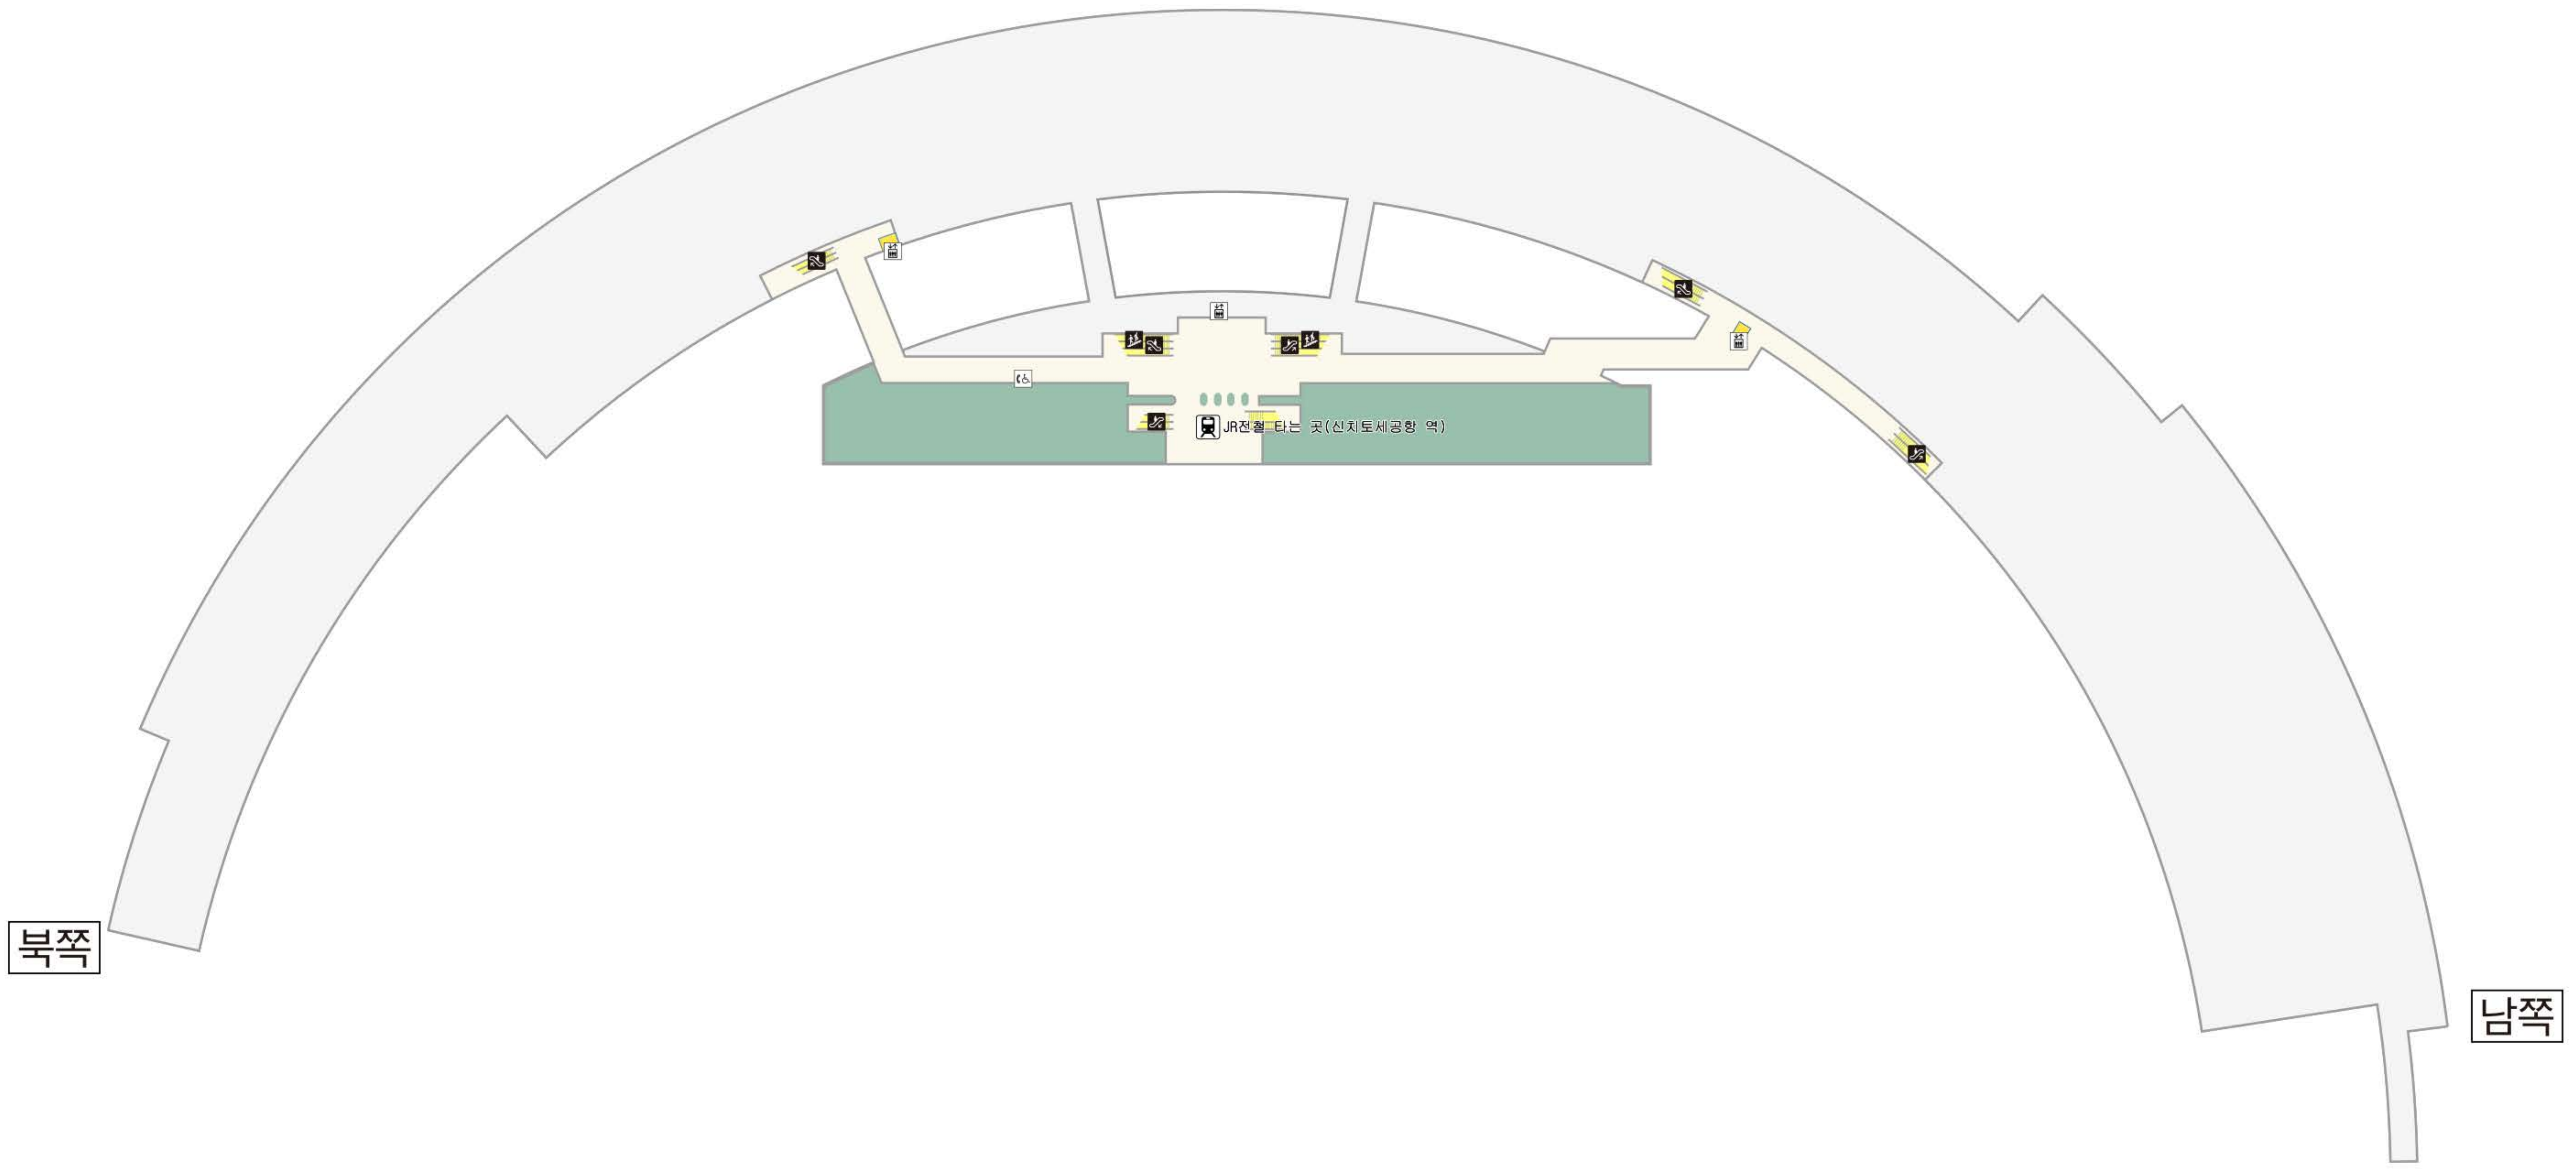

# B1F JR 선 신치토세 공항역

-  JR 선 신치토세 공항역
-  엘리베이터
-  계단
-  에스컬레이터
-  공중 전화