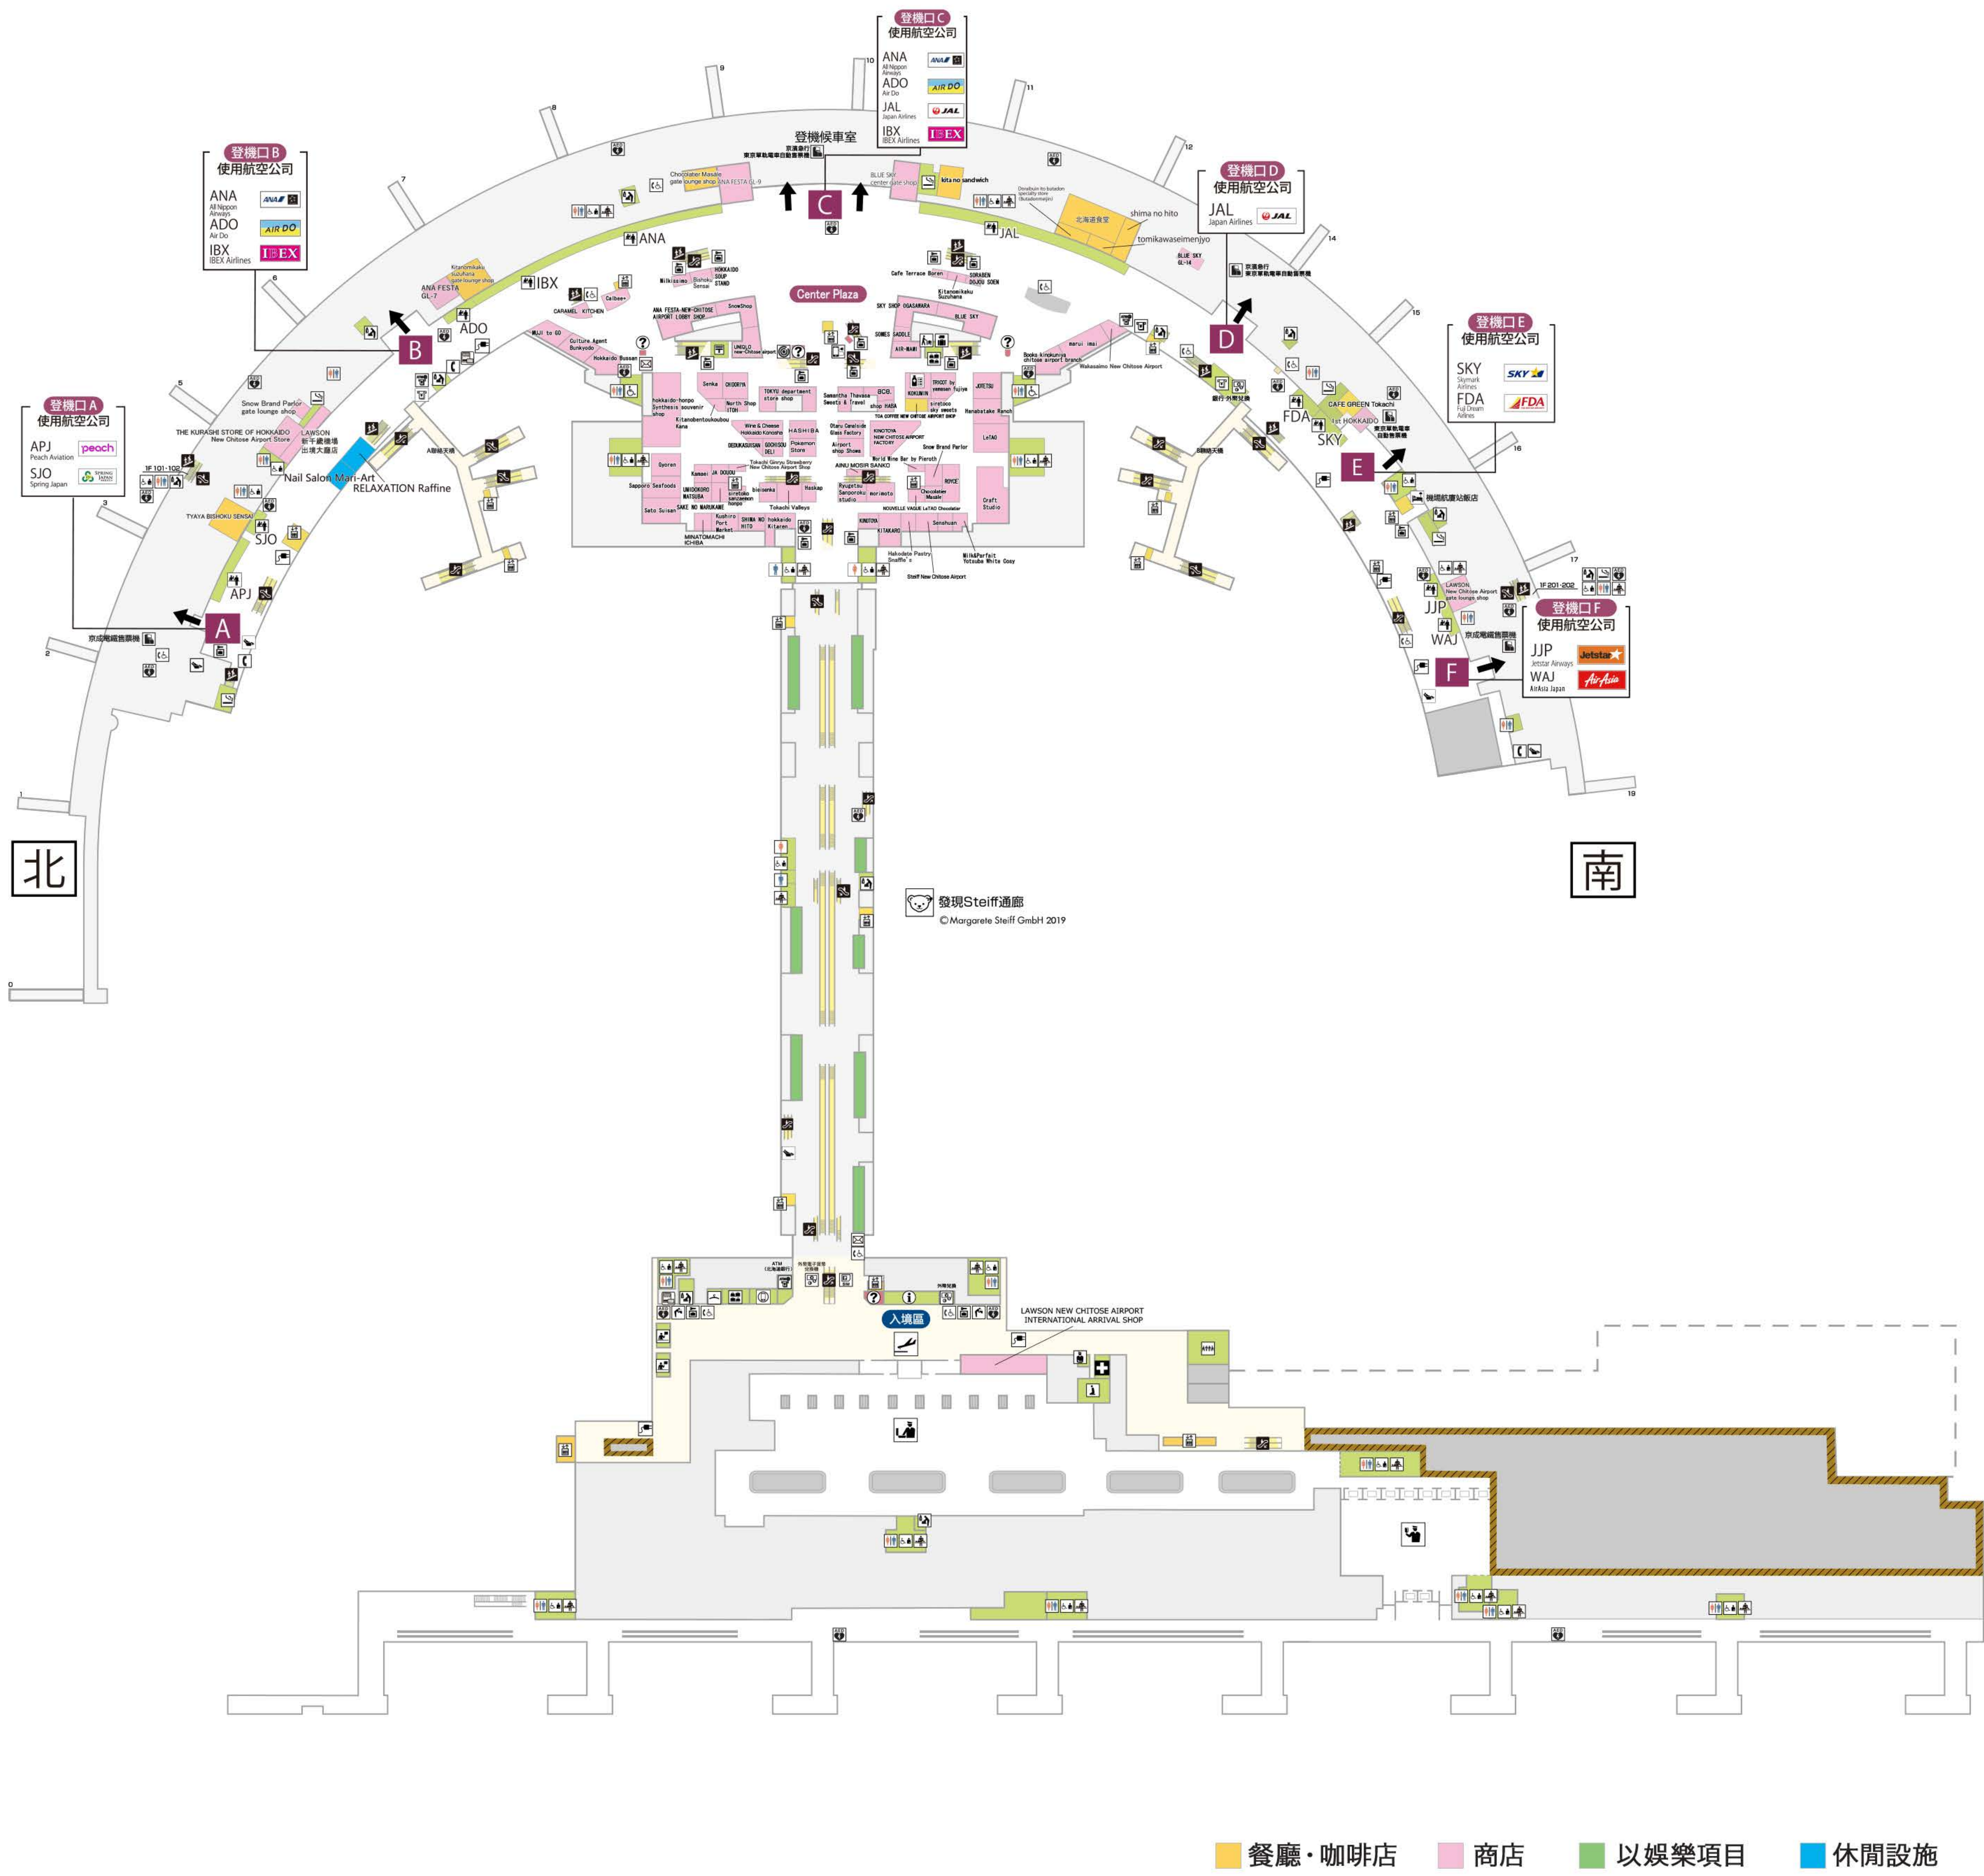

2F

國內線：出發大廳/ 在購物世界
國際線：到達前廳

※「Pasco 北海道 Premium」將於 9 月 11 日在丸井今井 KITA KITCHEN 的正對面開幕。

● 餐廳・咖啡店 ● 商店 ● 以娛樂項目 ● 休閒設施
