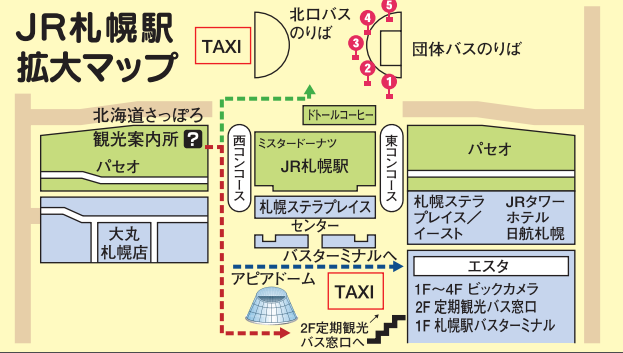

札幌駅周辺 バスのりばご案内

札幌駅北口

- 1 団体バスおりば
- 2 東営業所(東63・東64・東65)
アリオ札幌・サッポロビール園(188)
- 3 市立病院(東63)
真駒内本町(南64)
- 4 屯田6条12丁目(02)
航空管制センター<丘珠空港経由>(26)
あいの里4条1丁目(28)
- 5 屯田6条12丁目(01・03・04)
JR白石駅(創75)、北49条東3丁目(東19)

JR札幌駅 拡大マップ

札幌駅バスターミナル

- 1 小樽駅(円山・北大経由)、小樽築港駅、ニセコ、岩内、美国、余市
- 2 JR白石駅北口(2)、白陵高校前(5・7)、大麻11丁目(米里経由)(8)
- 3 新札幌駅(1・1-3)
- 4 北広島駅(33)、えりも、広尾
- 5 手稲営業所前(55)、手稲鉾山(57)、地下鉄宮の沢駅前(61)
運転免許試験場(80)
- 6 手稲鉾山通(快速64)
- 7 啓明ターミナル(51・53)、南町4丁目・真駒内本町(南54)
- 8 岩見沢、三笠、夕張、栗山
- 9 硬石山・藻岩高校前(南55)、南沢4-3(直行)
- 10 室蘭、登別温泉、伊達、苫小牧、日高、浦河、
洞爺湖温泉、豊浦
- 11 羽幌・豊富<留萌経由>、羽幌<増毛・留萌経由>
- 12 定山溪温泉(快速7・8)、豊平峡温泉(快速7・直行)、
豊滝(快速7・8)豊滝(藤野4-5経由)(快速7)、藤野3-2(快速8)

札幌駅前

- 1 農業研究センター(74)、平岡営業所(80)
ヒルズガーデン清田(85)、清田団地(86)
美しが丘3条9丁目(88)、柏葉台団地・輪厚(96)
大曲光4丁目(113)、三井アウトレットパーク(100)
北広島駅北広島東部中学校、釧路(夜行便のみ)
- 2 西岡4条14丁目(79・83)、平岡営業所(64)
福住3条9丁目・羊ヶ丘展望台(89)、
岩見沢(夜行便のみ)
※羊ヶ丘展望台ゆきは夏期間運行
※岩見沢ゆきは、金曜・土曜の最終便のみ(夏期間限定)
- 3 あいの里4条1丁目(22)、篠路10条4丁目(36)
東営業所(循環3)
サッポロファクトリー・サッポロビール園(循環88)、
函館(夜行便のみ)
- 4 平岡営業所(61)、豊畑(サッポロファクトリー経由)(56)
- 5 白石営業所(サッポロファクトリー経由)(55・57)
JR平和駅前(72)
- 6 地下鉄北24条駅(西51)
新川営業所(西71)
- 7 琴似工業高校前(52)、西28丁目駅前(54)
琴似営業所前(58)
- 8 JR白石駅(創75)、中央バス札幌ターミナル
- 9 中央バス札幌ターミナル
- 10 函館(函館駅前ターミナル)、釧路(釧路駅前)
- 11 新千歳空港、丘珠空港
- 12 阿寒湖温泉