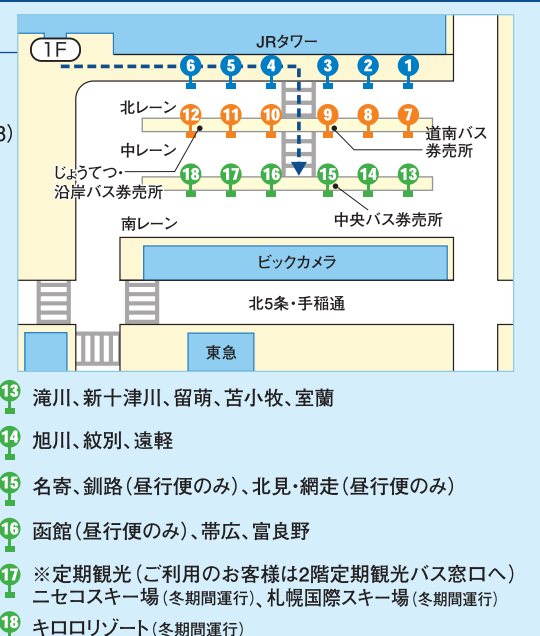

札幌駅周辺 バスのりばご案内

札幌駅北口

- 1 団体バスおりば
- 2 東営業所(東63・東64・東65)
アリオ札幌・サッポロビール園(188)
- 3 市立病院(東63)
真駒内本町(南64)
- 4 屯田6条12丁目(02)
航空管制センター<丘珠空港経由>(26)
あいの里4条1丁目(28)
- 5 屯田6条12丁目(01・03・04)
JR白石駅(創75)、北49条東3丁目(東19)

JR札幌駅 拡大マップ

札幌駅バスターミナル

- 1 小樽駅(円山・北大経由)、小樽築港駅、ニセコ、岩内、美国、余市
- 2 JR白石駅北口(2)、白陵高校前(5・7)、大麻11丁目(米里経由)(8)
- 3 新札幌駅(1・1-3)
- 4 北広島駅(33)、えりも、広尾
- 5 手稲営業所前(55)、手稲鉾山(57)、地下鉄宮の沢駅前(61)
運転免許試験場(80)
- 6 手稲鉾山通(快速64)
- 7 啓明ターミナル(51・53)、南町4丁目・真駒内本町(南54)
- 8 岩見沢、三笠、夕張、栗山
- 9 硬石山・藻岩高校前(南55)、南沢4-3(直行)
- 10 室蘭、登別温泉、伊達、苫小牧、日高、浦河、
洞爺湖温泉、豊浦
- 11 羽幌・豊富<留萌経由>、羽幌<増毛・留萌経由>
- 12 定山溪温泉(快速7・8)、豊平峡温泉(快速7・直行)、
豊滝(快速7・8)豊滝(藤野4-5経由)(快速7)、藤野3-2(快速8)

札幌駅前

- 1 農業研究センター(74)、平岡営業所(80)
ヒルズガーデン清田(85)、清田団地(86)
美しが丘3条9丁目(88)、柏葉台団地・輪厚(96)
大曲光4丁目(113)、三井アウトレットパーク(100)
北広島駅北広島東部中学校、釧路(夜行便のみ)
- 2 西岡4条14丁目(79・83)、平岡営業所(64)
福住3条9丁目・羊ヶ丘展望台(89)、
岩見沢(夜行便のみ)
※羊ヶ丘展望台ゆきは夏期間運行
※岩見沢ゆきは、金曜・土曜の最終便のみ(夏期間限定)
- 3 あいの里4条1丁目(22)、篠路10条4丁目(36)
東営業所(循環3)
サッポロファクトリー・サッポロビール園(循環88)、
函館(夜行便のみ)
- 4 平岡営業所(61)、豊畑(サッポロファクトリー経由)(56)
- 5 白石営業所(サッポロファクトリー経由)(55・57)
JR平和駅前(72)
- 6 地下鉄北24条駅(西51)
新川営業所(西71)
- 7 琴似工業高校前(52)、西28丁目駅前(54)
琴似営業所前(58)
- 8 JR白石駅(創75)、中央バス札幌ターミナル
- 9 中央バス札幌ターミナル
- 10 函館(函館駅前ターミナル)、釧路(釧路駅前)
- 11 新千歳空港、丘珠空港
- 12 阿寒湖温泉