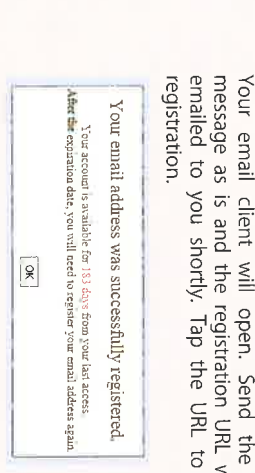

Step 2 【共通設定】

SSIDに接続後、ブラウザを起動し、ポータルサイトでメールアドレスの登録を行ってください。

- 4 無線LAN接続が完了したらwebブラウザを開きます。
Open a web browser.

- 5 画面の説明に従って利用条件に同意のうえ、「メールアドレスを使って登録」を選択します。
Follow the instructions on the screen. Agree to the terms of service. Select Email Account and Send Email, then tap Send Email.

- 6 メール作成画面が開くので、そのまま送信して下さい。続いて受信したメールに記載されているURLをクリックすると登録完了し、インターネットに接続できるようになります。
Your email client will open. Send the email message as is and the registration URL will be emailed to you shortly. Tap the URL to finish registration.