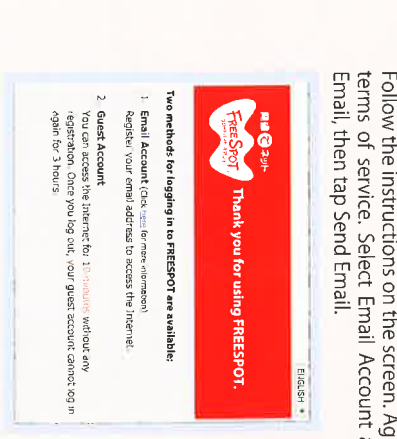

- 2 下記SSIDを選択します
Select "freespot=Security/Password(AES)".

- 3 セキュリティキーに「freespot」と入力します
Enter "freespot" for the security key (password).

【Android】

- 1 「設定」-「Wi-Fi」をタップします。
Open Settings and tap Wi-Fi.

- 2 下記SSIDを選択します。
Select "freespot=Security/Password(AES)".

- 3 セキュリティキーに「freespot」と入力します。
Enter "freespot" for the password and tap Connect.

【iOS】

- 1 「設定」-「Wi-Fi」をタップします。
Open Settings and tap Wi-Fi.

- 2 下記SSIDを選択します。
Select "freespot=Security/Password(AES)".

- 3 セキュリティキーに「freespot」と入力します。
Enter "freespot" for the password and tap Join.

Step 2 【共通設定】

SSIDに接続後、ブラウザを起動し、ポータルサイトでメールアドレスの登録を行ってください。

- 4 無線LAN接続が完了したらwebブラウザを開きます。
Open a web browser.

- 5 画面の説明に従って利用条件に同意のうえ、「メールアドレスを使って登録」を選択します。
Follow the instructions on the screen. Agree to the terms of service. Select Email Account and Send Email, then tap Send Email.