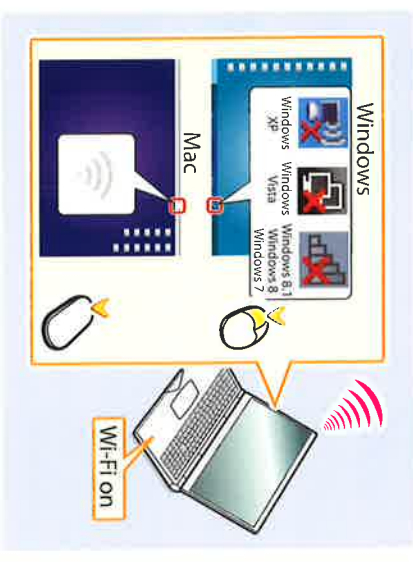

【函館市内】
無料Wi-Fiスポット
ガイドマップ
Hakodate City
Free Wi-Fi Spot Guide Map

FREESPOT Setup Guide 接続ガイド

Step 1 お使いの端末のWi-Fiを有効にして、FREESPOTのSSIDに接続してください。

【Windows/Mac】

- 1 タスクリンクのワイヤレスアイコンをクリックします。
Open the wireless client on your computer.

- 2 下記SSIDを選択します
Select "freespot=Security/Password(AES)".

- 3 セキュリティキーに「freespot」と入力します
Enter "freespot" for the security key (password).

【Android】

- 1 「設定」-「Wi-Fi」をタップします。
Open Settings and tap Wi-Fi.

- 2 下記SSIDを選択します。
Select "freespot=Security/Password(AES)".

- 3 セキュリティキーに「freespot」と入力します。
Enter "freespot" for the password and tap Connect.

【iOS】

- 1 「設定」-「Wi-Fi」をタップします。
Open Settings and tap Wi-Fi.

- 2 下記SSIDを選択します。
Select "freespot=Security/Password(AES)".

- 3 セキュリティキーに「freespot」と入力します。
Enter "freespot" for the password and tap Join.