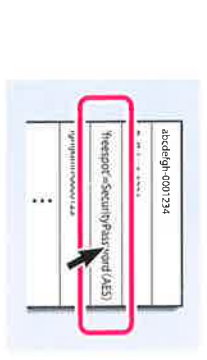

1. 3 セキュリティキーに「freespot」と入力します
   Enter "freespot" for the security key (password).