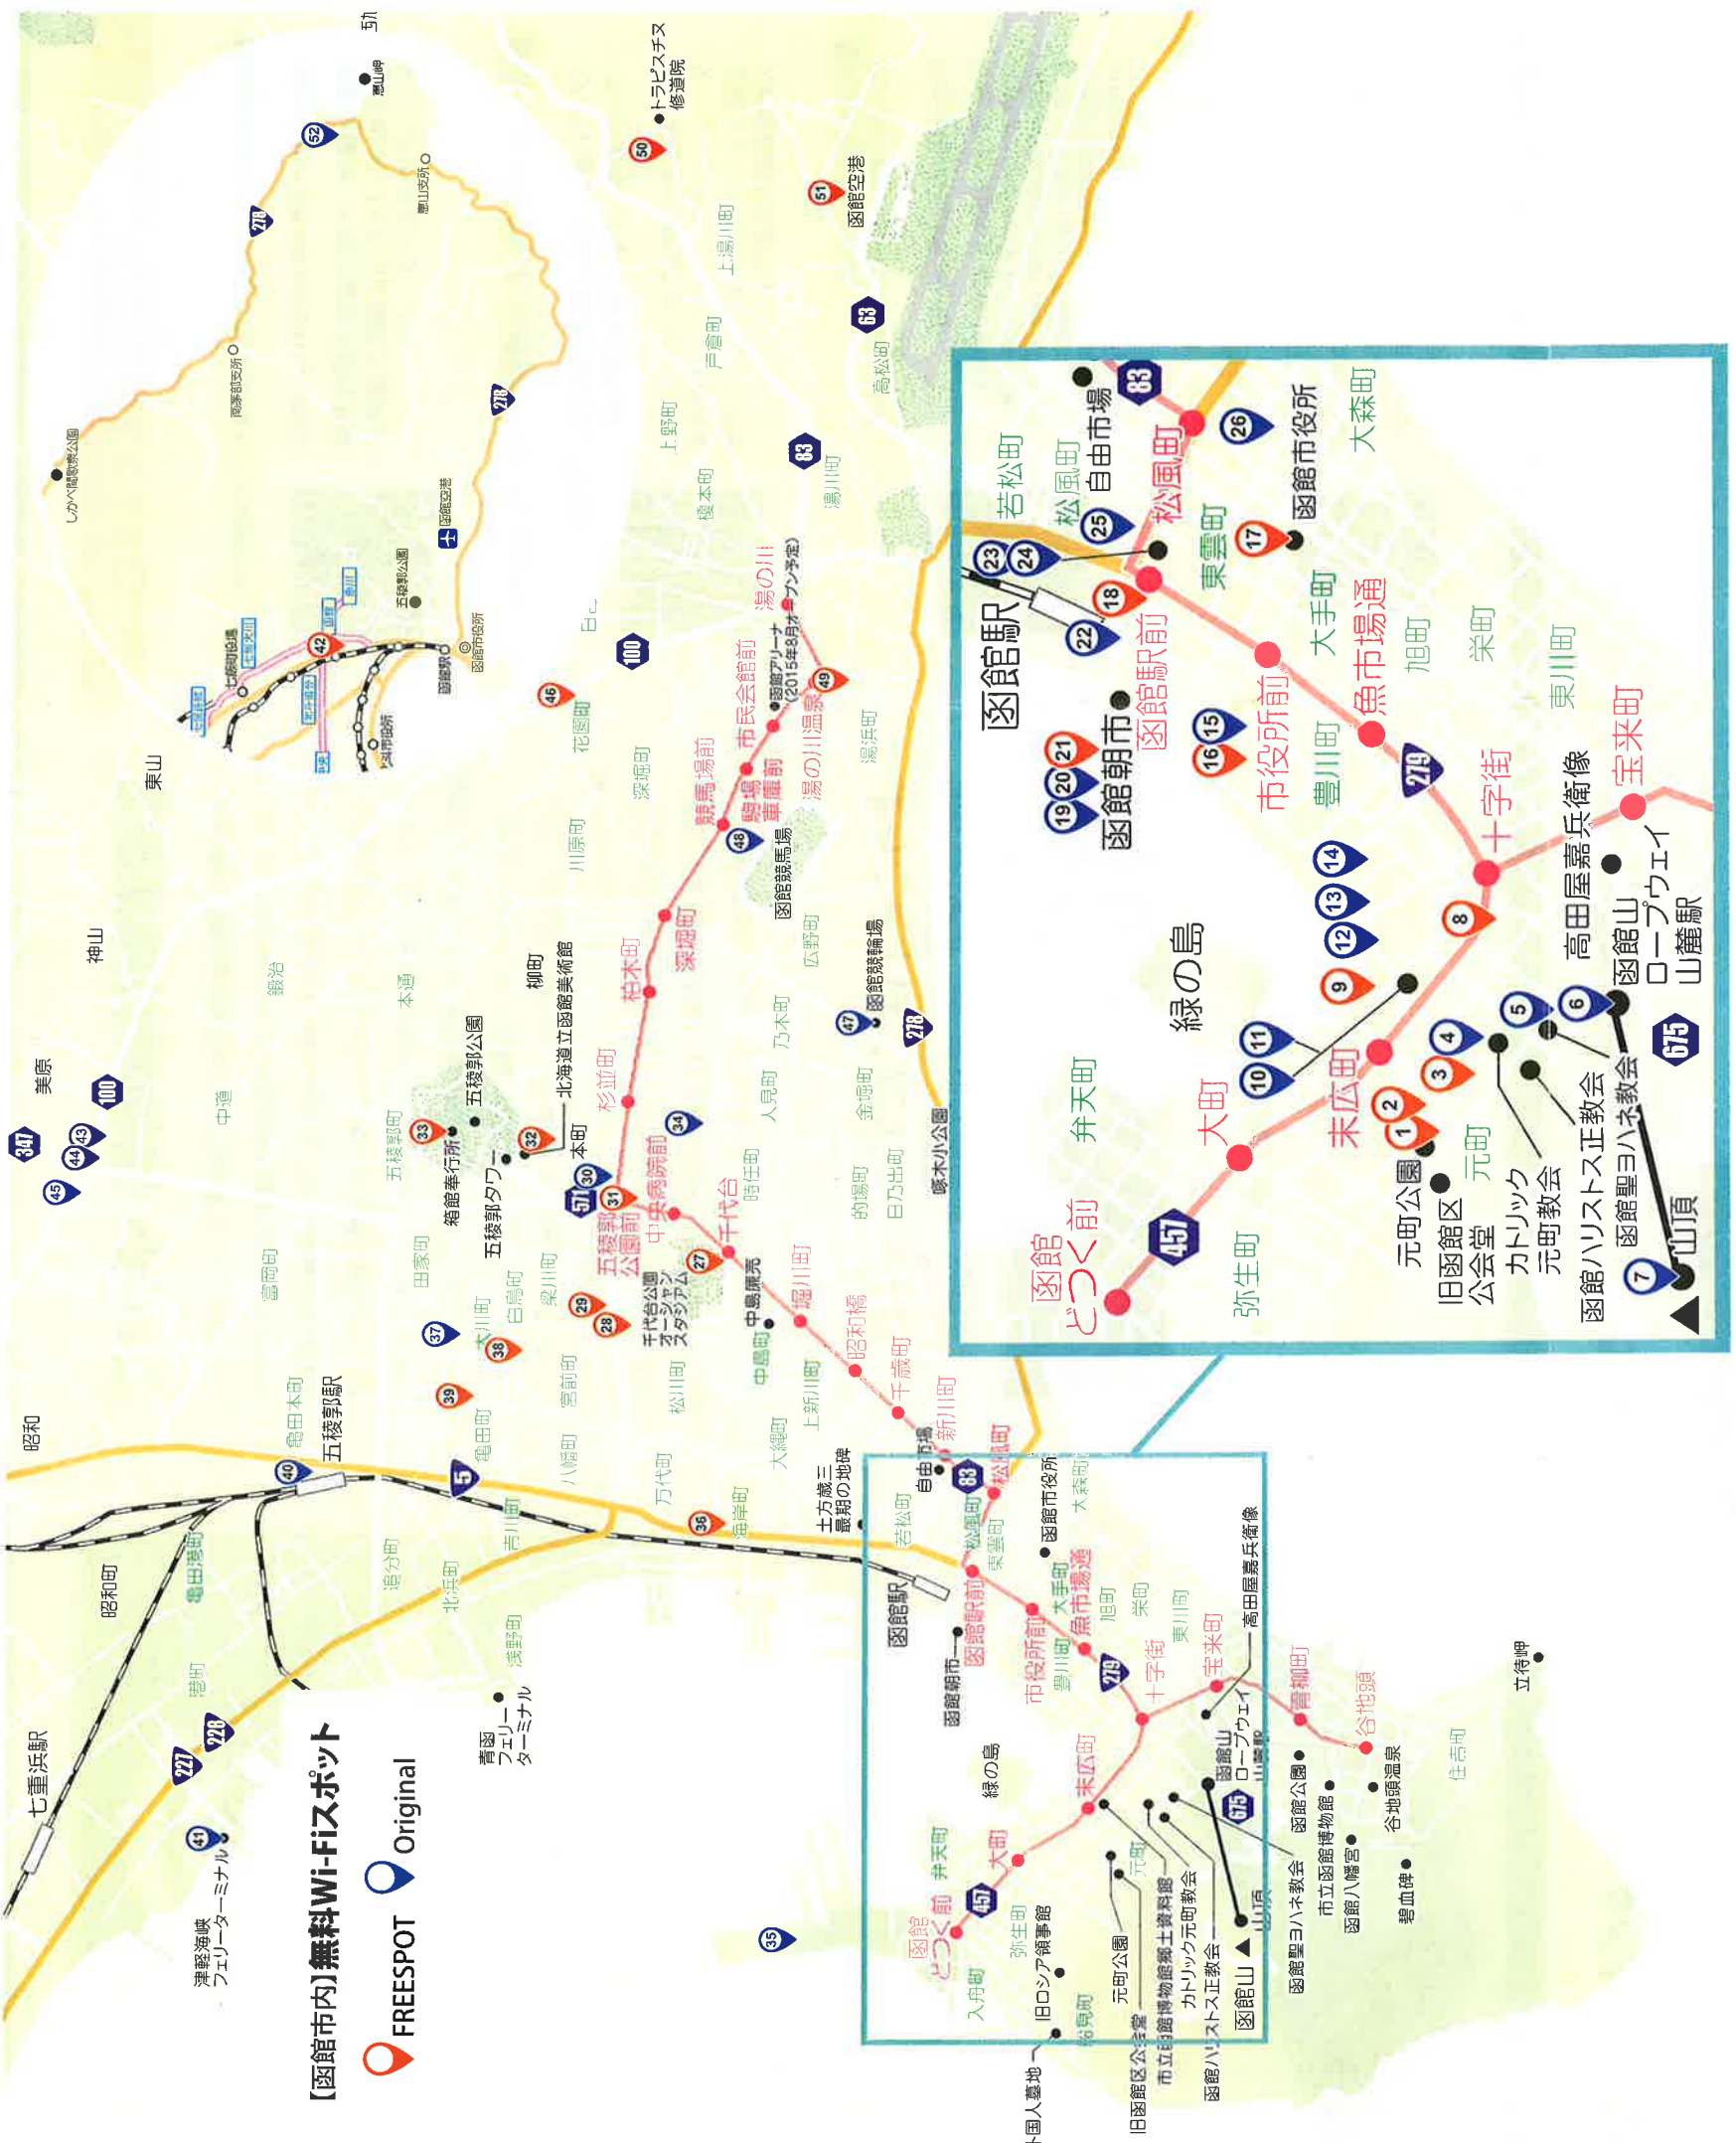

【函館市内】
無料Wi-Fiスポット
ガイドマップ
Hakodate City
Free Wi-Fi Spot Guide Map

FREESPOT Setup Guide 接続ガイド

Step 1 お使いの端末のWi-Fiを有効にして、FREESPOTのSSIDに接続してください。

【Windows/Mac】

- 1 タスクリンクのワイヤレスアイコンをクリックします。
Open the wireless client on your computer.

- 7 登録は6か月間有効で、その間はログイン操作不要です。有効期間が過ぎましたら再度メールアドレス登録が必要です。
Enjoy the Internet!

Your registration will be valid for 6 months, during which you can use FREESPOT without having to log in. After the registration expires, you will have to register your email again to use FREESPOT.