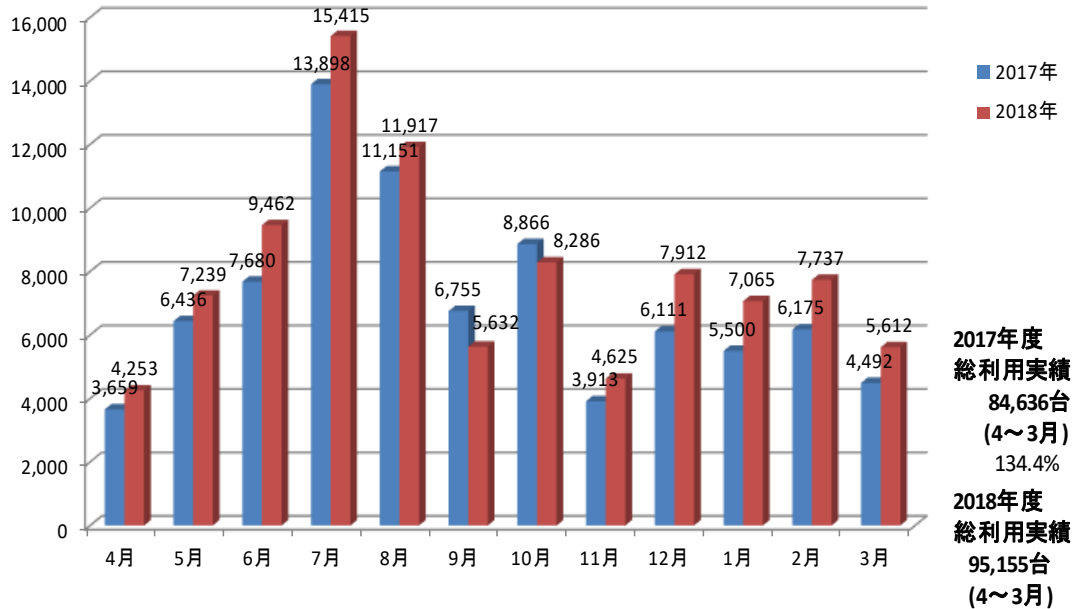

全道 外国人レンタカー利用実績

(北海道地区レンタカー協会連合会調べ)

全道 外国人国別占有率 (2018年4月~3月)

(北海道地区レンタカー協会連合会調べ)