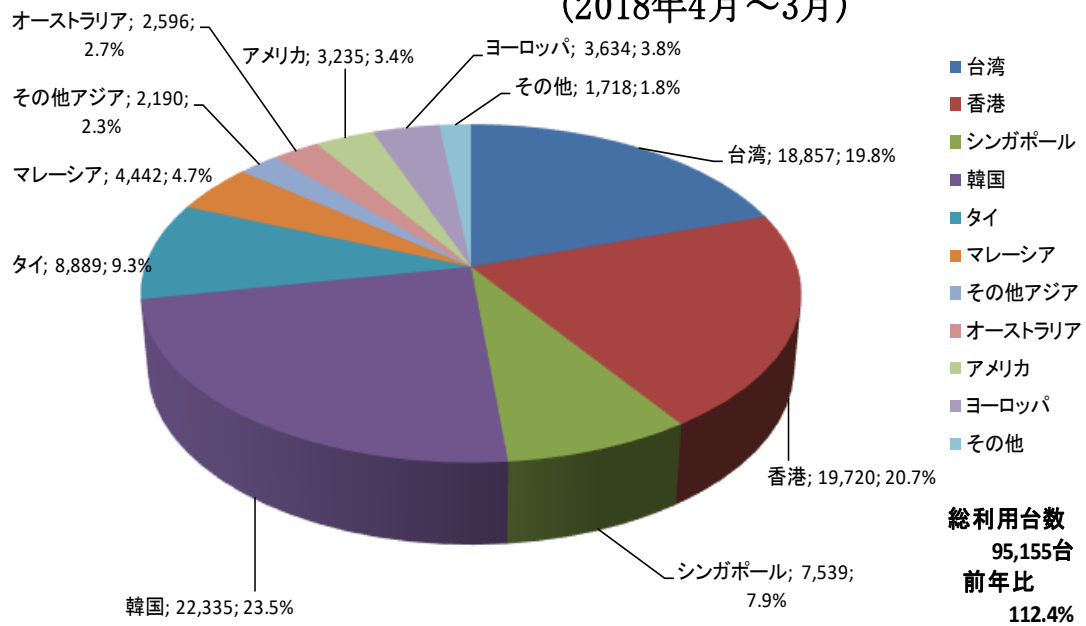

全道 外国人レンタカー利用実績

(北海道地区レンタカー協会連合会調べ)

全道 外国人国別占有率 (2018年4月~3月)

(北海道地区レンタカー協会連合会調べ)